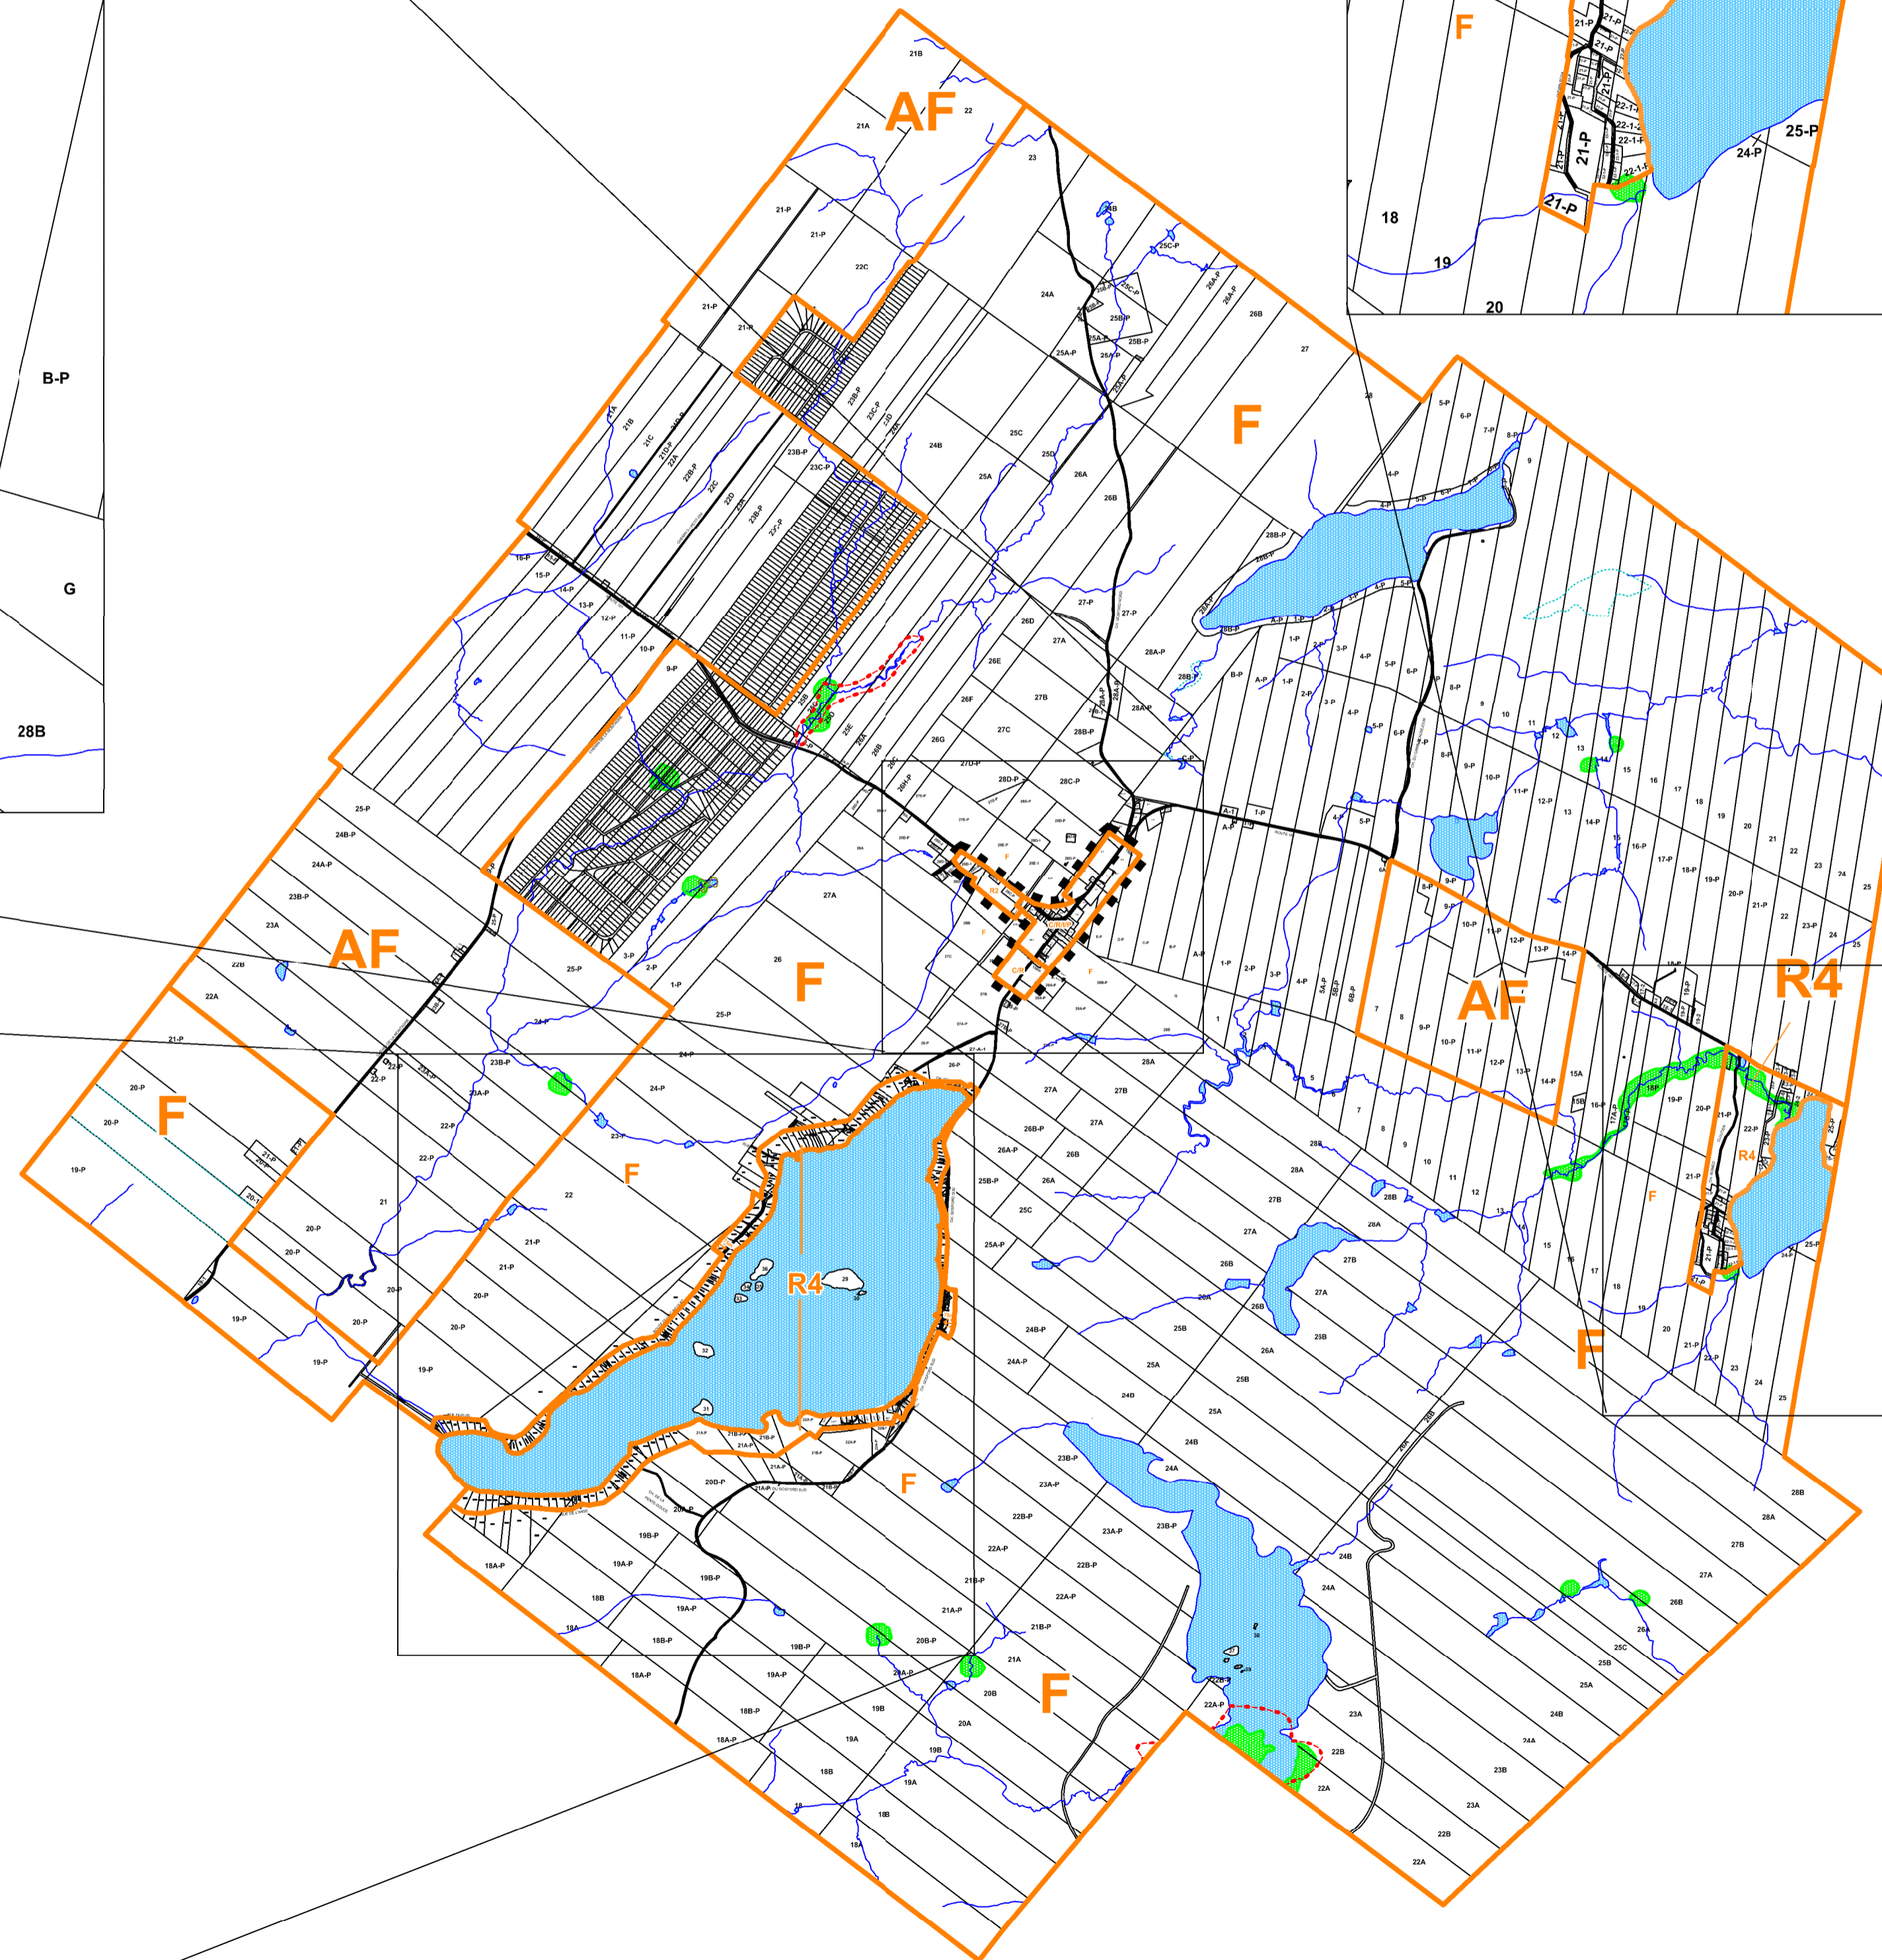

Saints-Martyrs-Canadiens

Périmètre d'urbanisation

Lac Coulombe

Lac Nicolet

LÉGENDE

Types d'affectation

Résidentielle

- R1 basse densité
- R2 moyenne densité
- R3 forte densité
- R4 villégiature
- C Commerciale
- I Industrielle
- P Publique et institutionnelle
- AF Agroforestière
- F Forestière

Contraintes

- Limite de zone
- Limite du périmètre urbain
- Zone de mouvement de terrain
- Rivière et Lac
- Zone d'inondation
- Milieu humide
- Habitat du rat musqué

PLAN D'AFFECTATION DU SOL

Modifications au plan d'affectation du sol