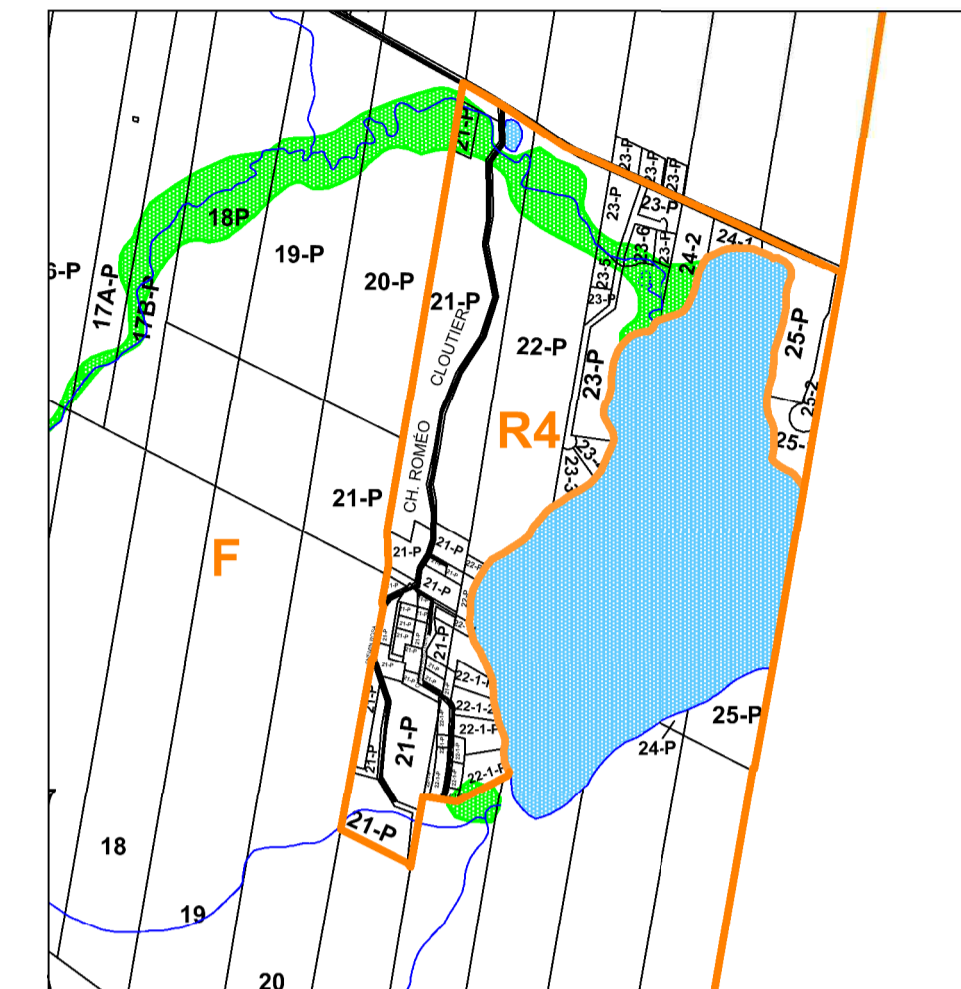

Saints-Martyrs-Canadiens

Périmètre d'urbanisation

Lac Coulombe

Lac Nicolet

LÉGENDE

Types d'affectation

Résidentielle

- R1 basse densité
- R2 moyenne densité
- R3 forte densité
- R4 villégiature
- C Commerciale
- I Industrielle
- P Publique et institutionnelle
- AF Agroforestière
- F Forestière

Contraintes

- Limite de zone
- Limite du périmètre urbain
- Zone de mouvement de terrain
- Rivière et Lac
- Zone d'inondation
- Milieu humide
- Habitat du rat musqué

PLAN D'AFFECTATION DU SOL

Modifications au plan d'affectation du sol