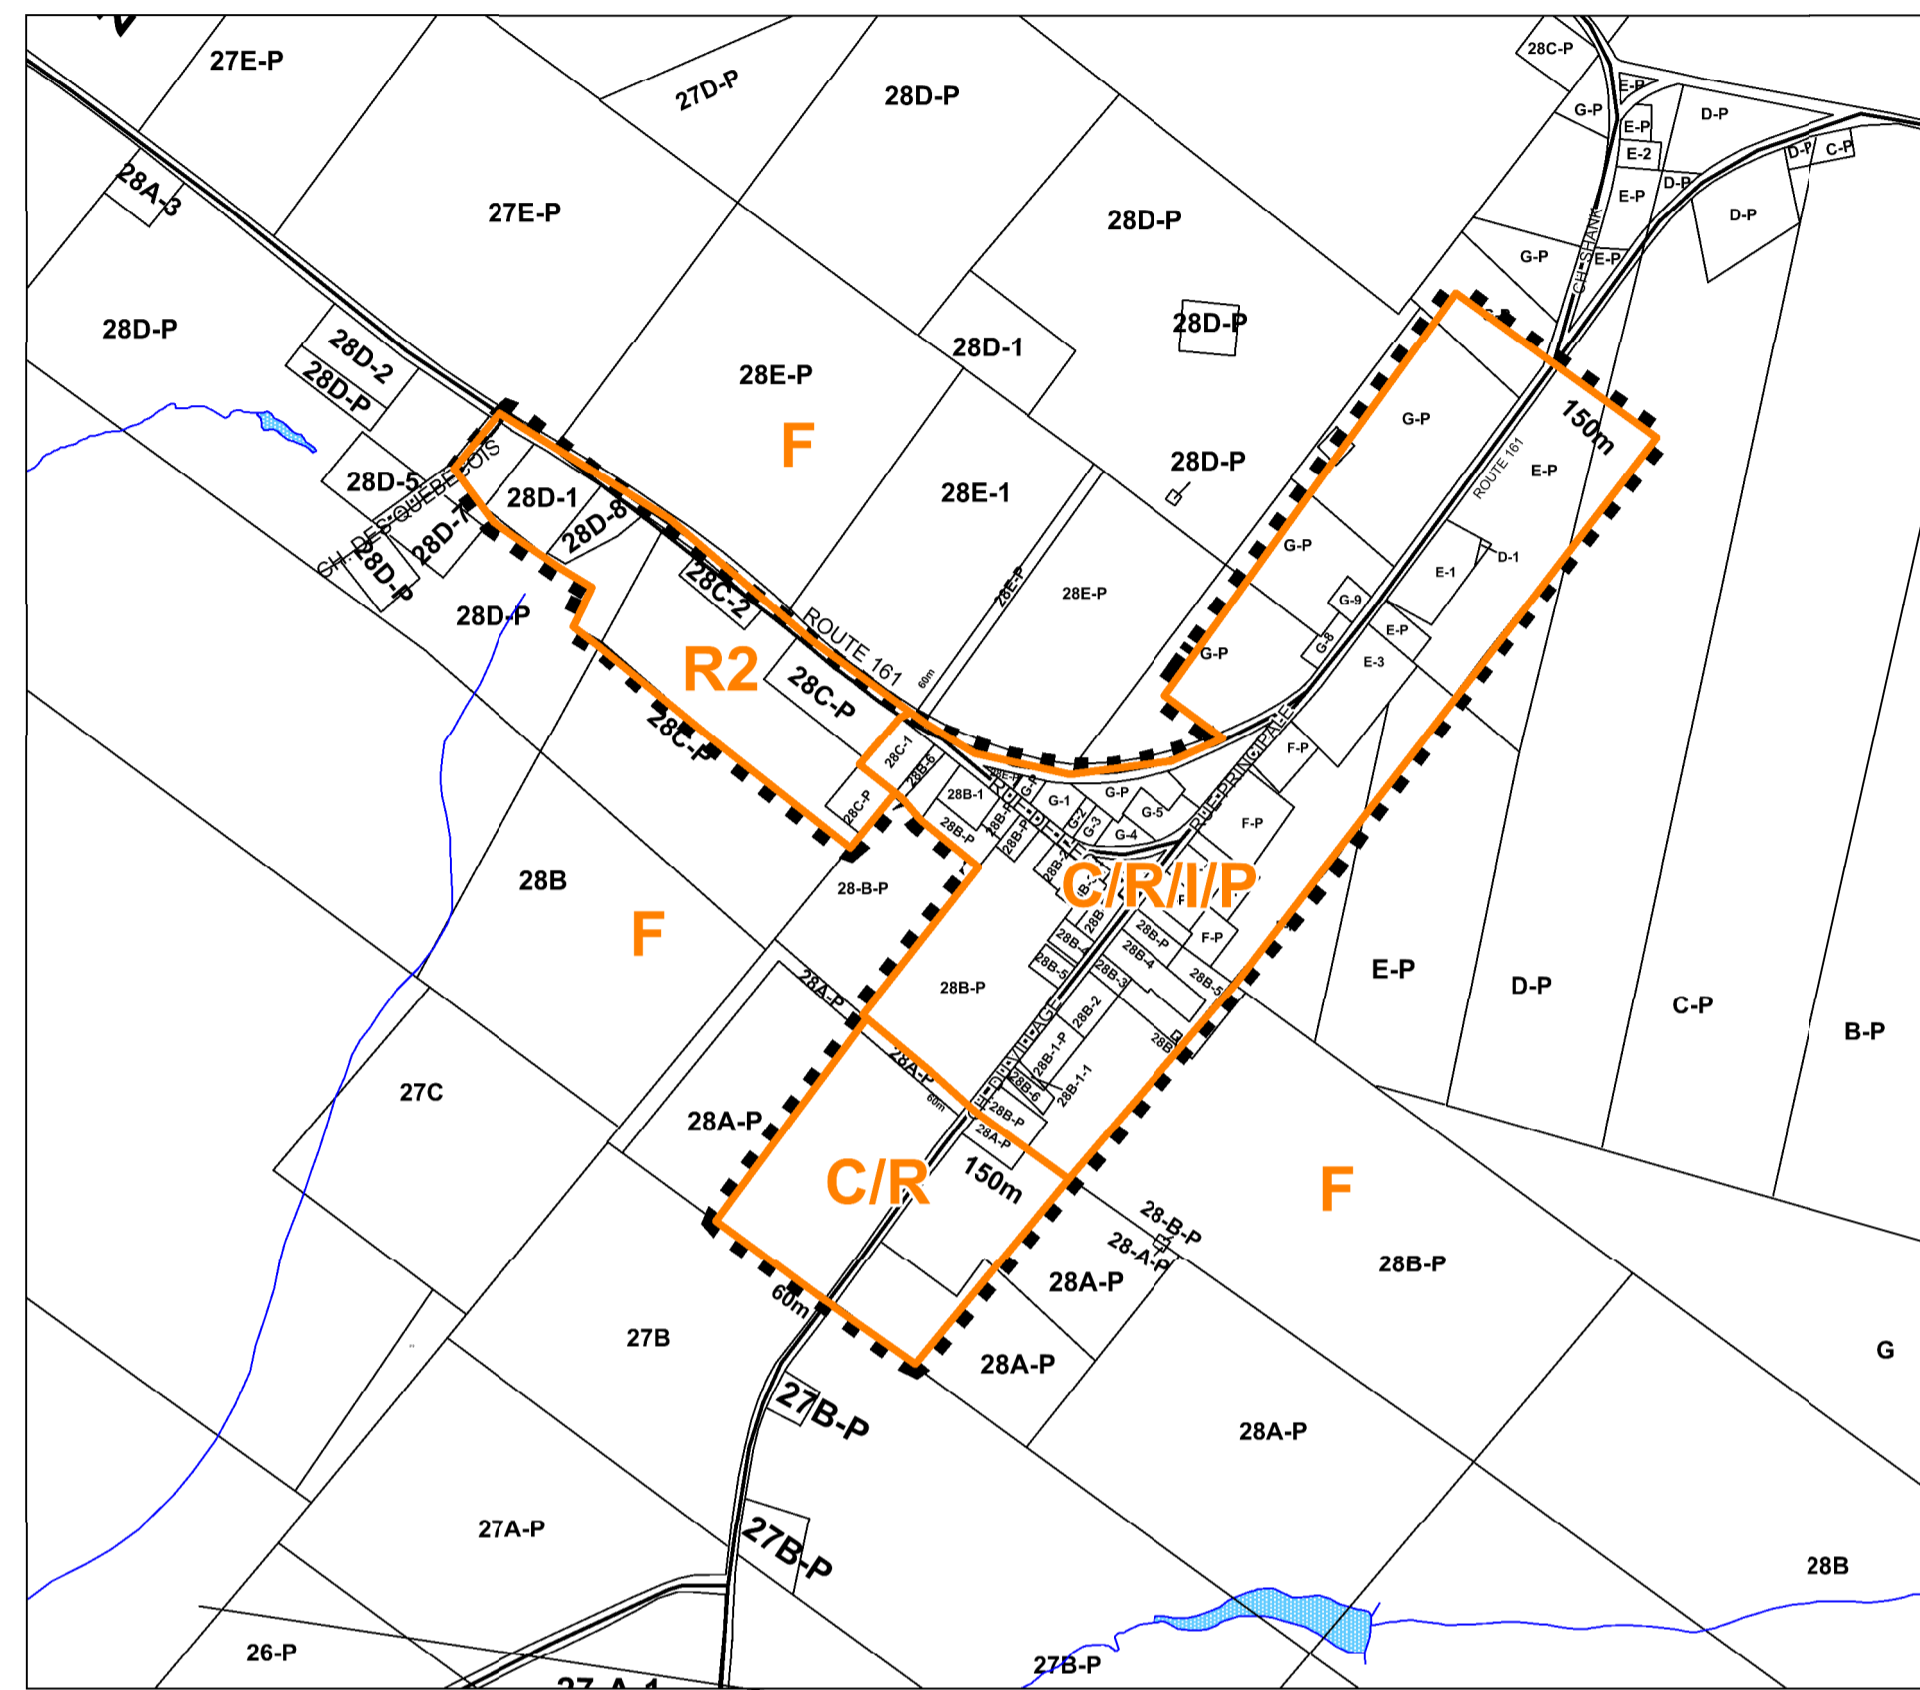

Saints-Martyrs-Canadiens

Périmètre d'urbanisation

Lac Coulombe

Lac Nicolet

LÉGENDE

Types d'affectation

Résidentielle

- R1 basse densité
- R2 moyenne densité
- R3 forte densité
- R4 villégiature
- C Commerciale
- I Industrielle
- P Publique et institutionnelle
- AF Agroforestière
- F Forestière

Contraintes

- Limite de zone
- Limite du périmètre urbain
- Zone de mouvement de terrain
- Rivière et Lac
- Zone d'inondation
- Milieu humide
- Habitat du rat musqué

PLAN D'AFFECTATION DU SOL

Modifications au plan d'affectation du sol

MAJ-1.2016-03-21 / Règlement 241
MAJ-1.2016-03-21 / Règlement 256

Ce plan numéro PAFF-39005 fait partie intégrante du plan d'urbanisme no : 207

Dessiné par:

Vérifié par:

Adopté le :

Maire : André Henri

Directrice générale et Secrétaire-Trésorière: Thérèse Lemay