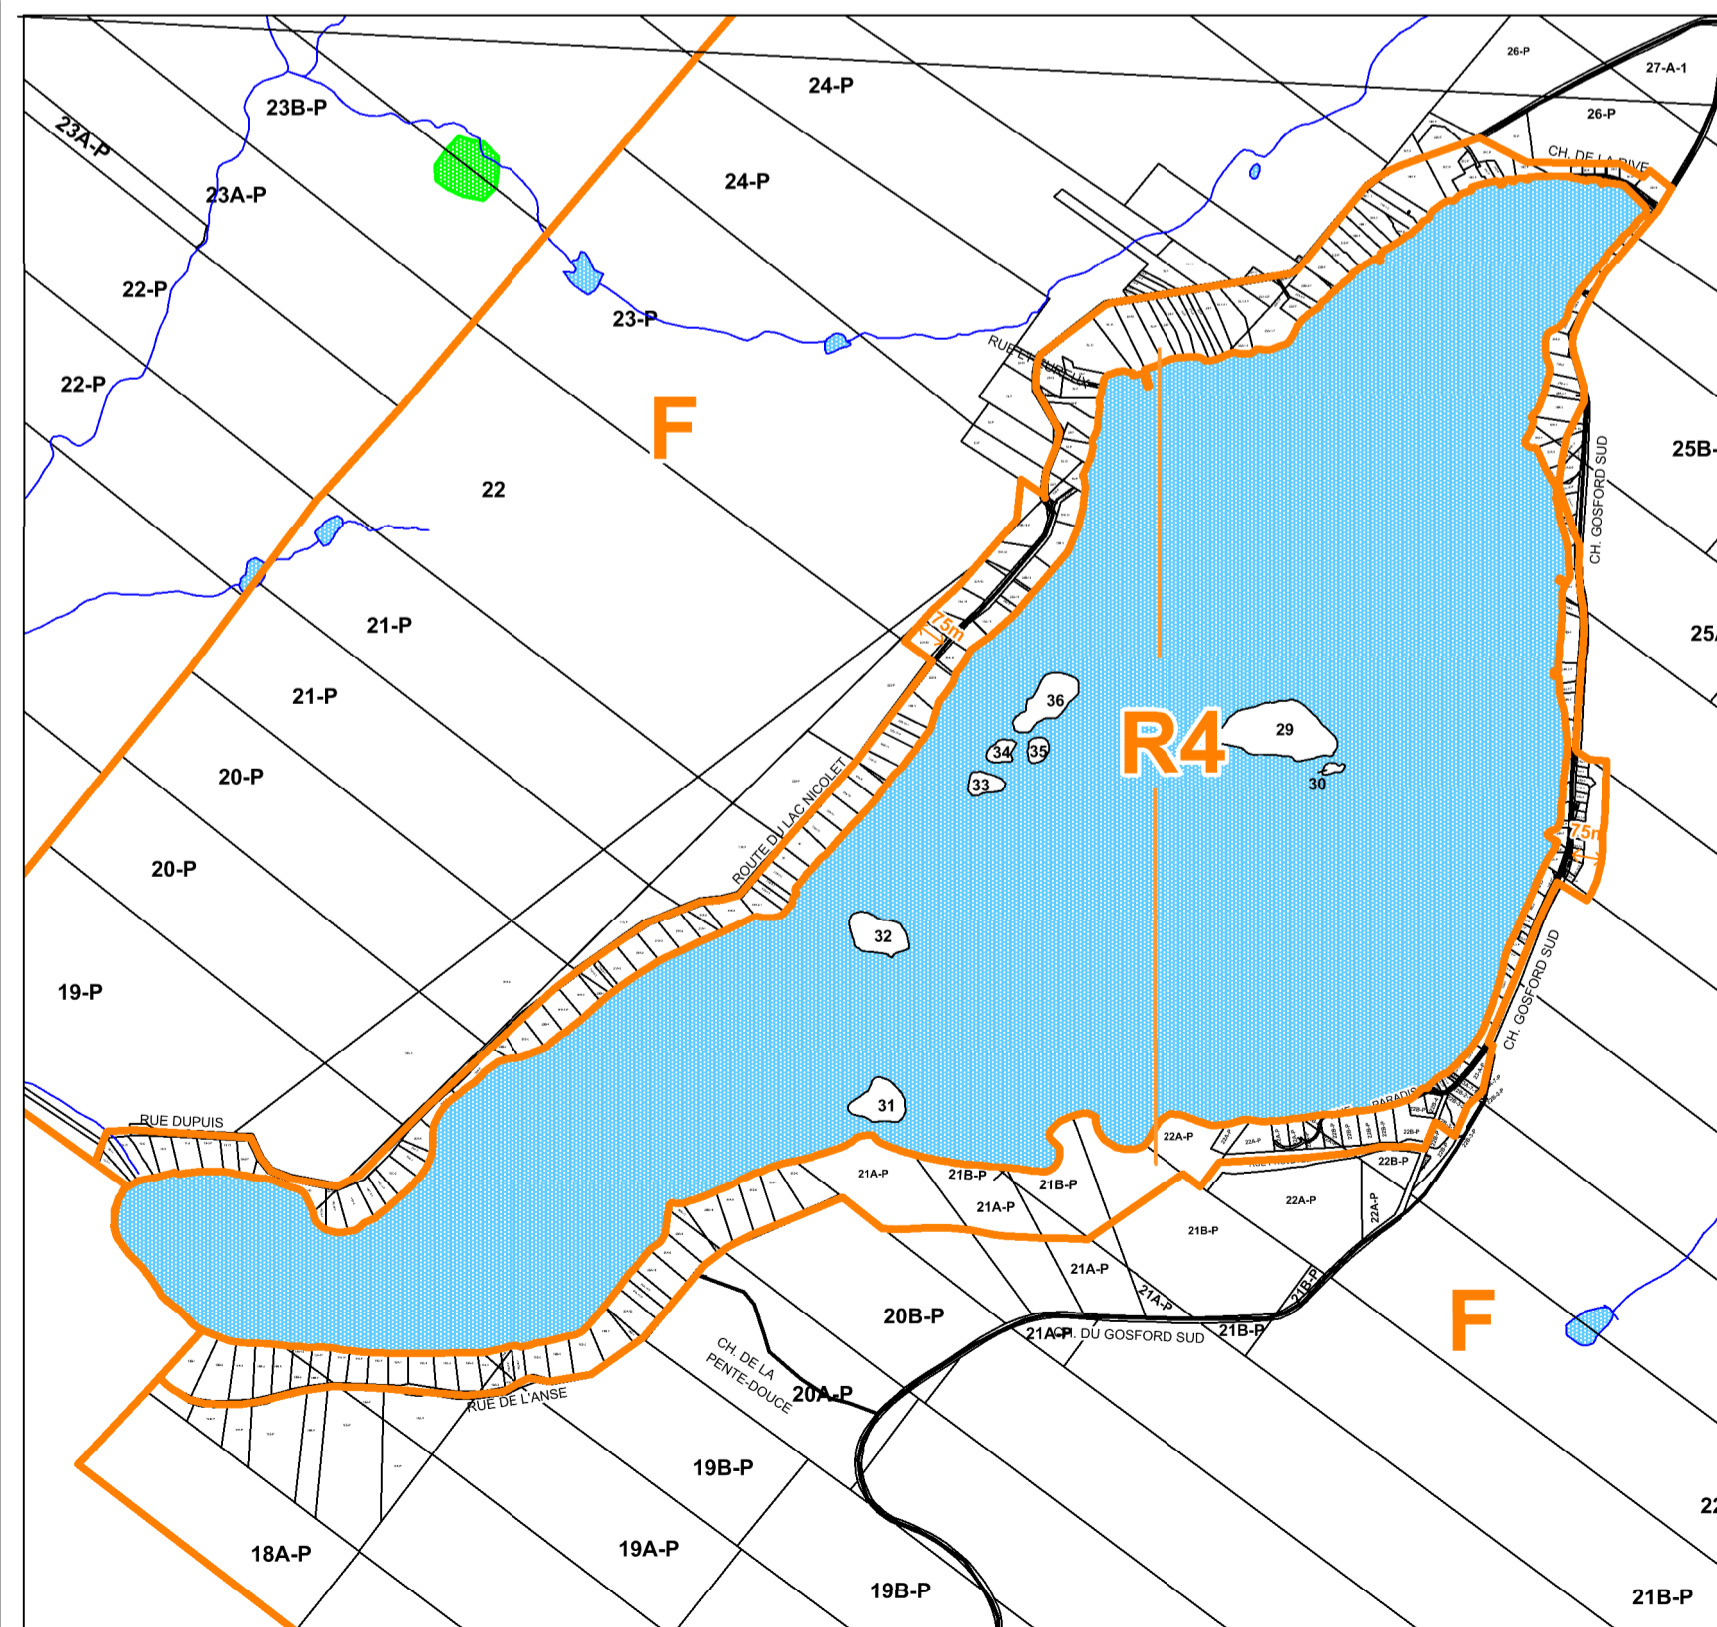

Saints-Martyrs-Canadiens

Périmètre d'urbanisation

Lac Coulombe

Lac Nicolet

LÉGENDE

Types d'affectation

Résidentielle

- R1 basse densité
- R2 moyenne densité
- R3 forte densité
- R4 villégiature
- C Commerciale
- I Industrielle
- P Publique et institutionnelle
- AF Agroforestière
- F Forestière

Contraintes

- Limite de zone
- Limite du périmètre urbain
- Zone de mouvement de terrain
- Rivière et Lac
- Zone d'inondation
- Milieu humide
- Habitat du rat musqué

PLAN D'AFFECTATION DU SOL

Modifications au plan d'affectation du sol